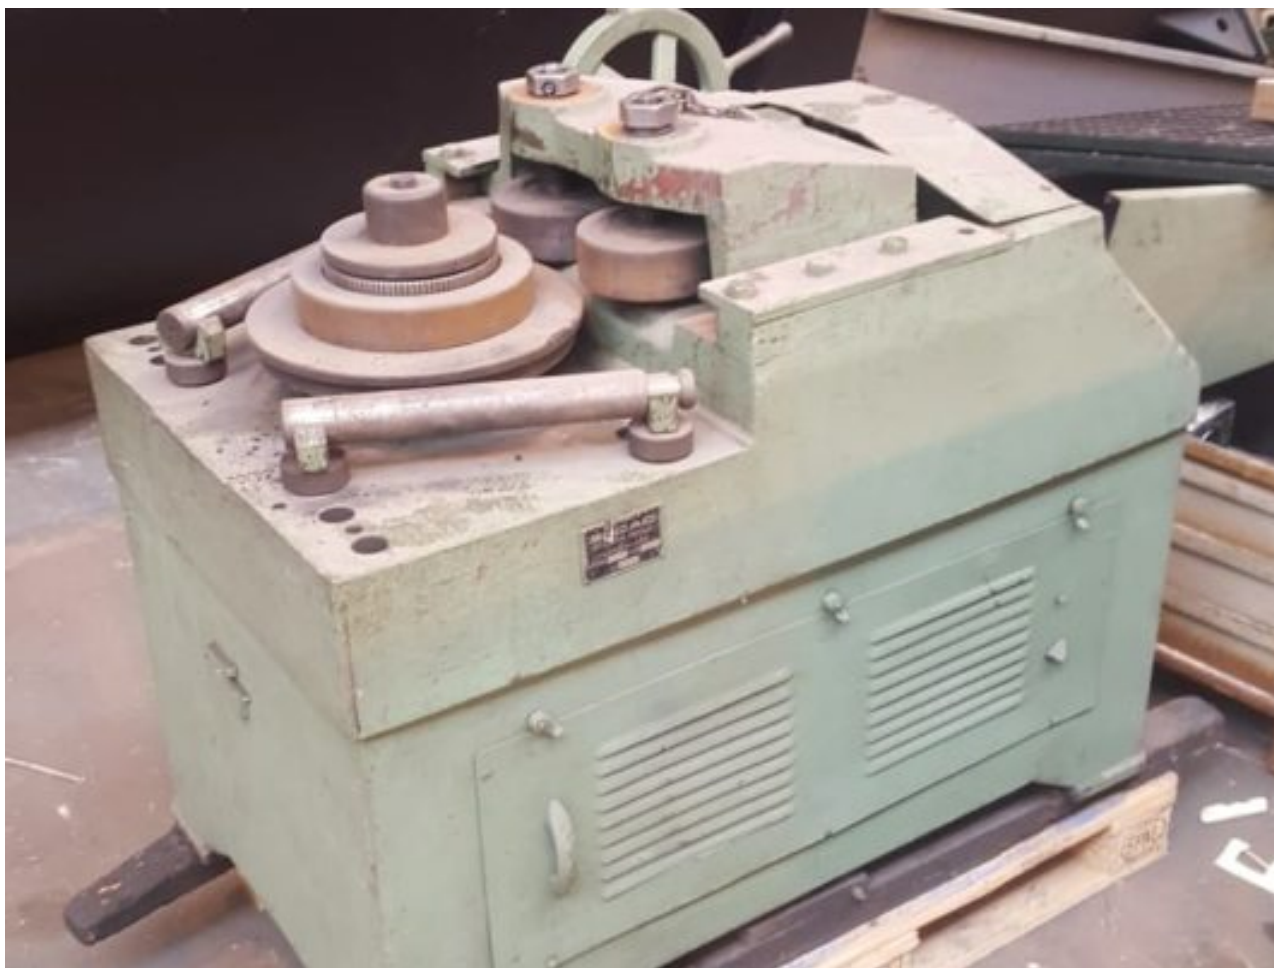

Tôlerie

SOCAD

SOCAD

Machine occasion N° de stock : **A3433**

Marque	SOCAD
Type	13-5
Capacité dans les cornières	60X60X5 mm
Capacité dans le plat	40X20 ou 50x17 mm
Puissance (KW)	6 KW
Poids	3100 Kg