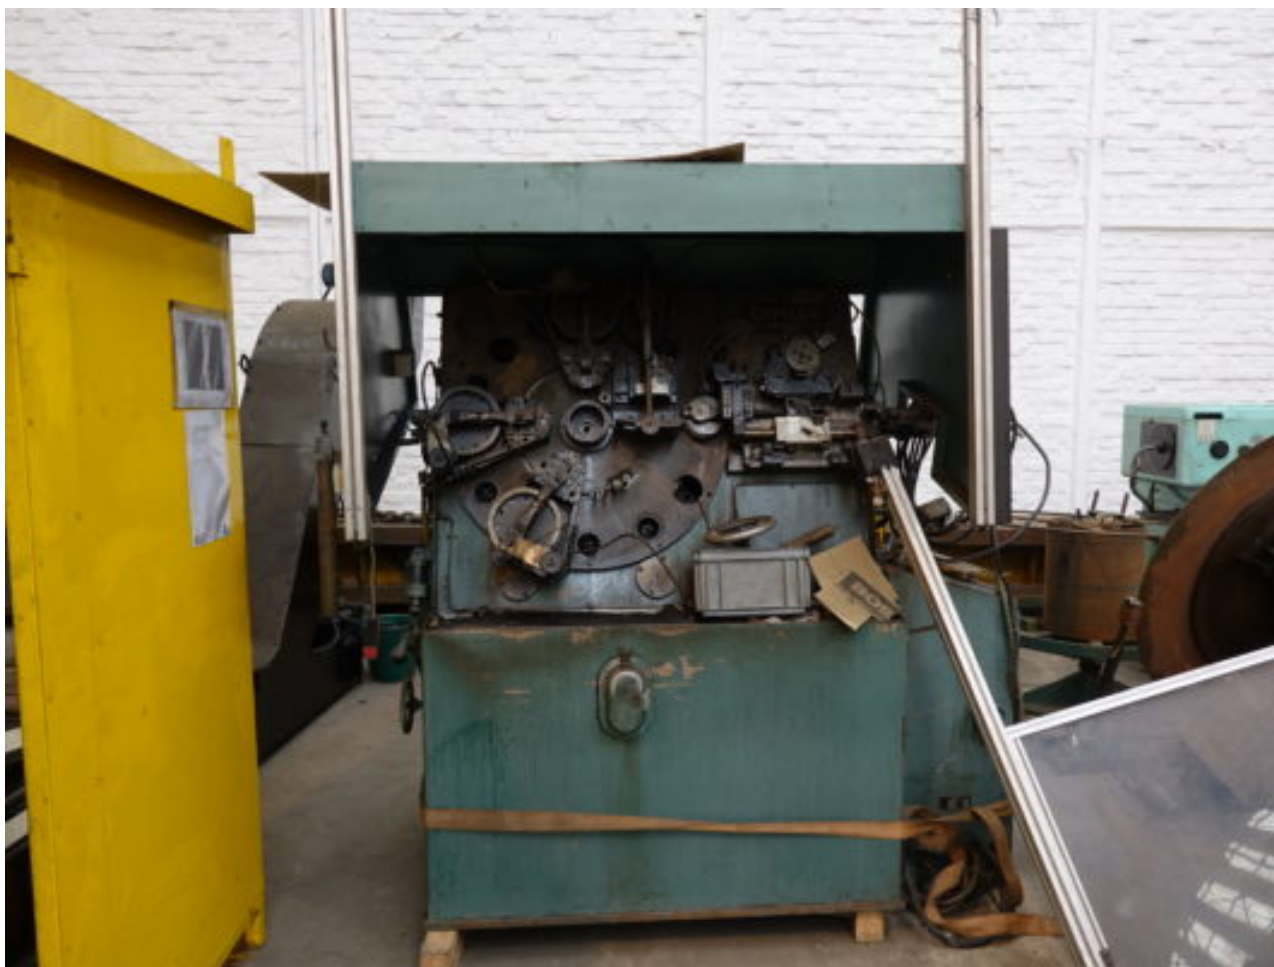

Другое

BIHLER

BIHLER RM 40

Machine occasion N° de stock : **A 3104**

Тип	BM 40
Диаметр провода	4 мм
Максимальная сила	4 тн
Максимальный ход	50

Машина для штамповки и формирования нитей и нескольких полосок

Ход 12 мм

Сила сгибания 60 КН
Подача по длине 270 мм
Ширина 60 мм